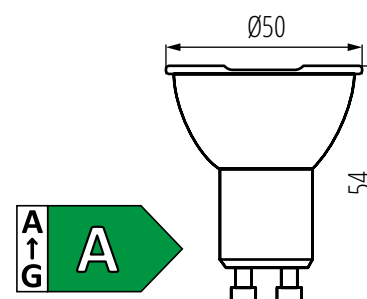

Kanlux

Paraméterek

33769 IQ-LEDEX GU10 2,5W-NW

2,5

54

460 lm

450 lm

4000K